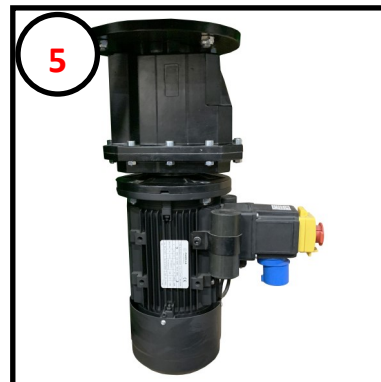

5. GEAR OG MOTOR

Gear 00903000CHK

M. Magnetkontakt, kar 9122