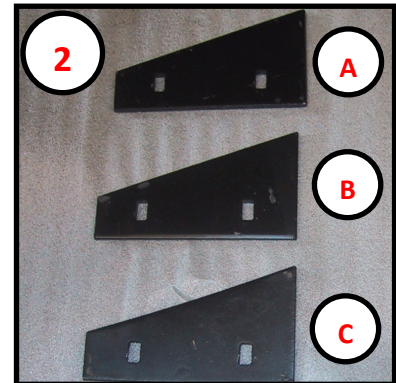

2. SKOVLE (STÅL)

Ydre 01201510CH

HÅRDMETAL

Mellem 01201520CH

HÅRDMETAL

Inder 01201520CH

HÅRDMETAL

HÅRDMETAL