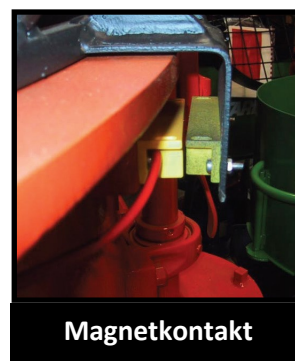

TVANGSBLANDER SM 340

STARING tvangsblender med kapacitet op til 340 liter, som kan blande mange produkter indenfor forskellige brancher.

Det specielle blandehoved på SM 340 kan monteres med stål eller gummiskovle efter ønske. Blandehovedet kan løftes op af karret uden brug af værktøj, hvilket letter rengøringen væsentligt. Blanderen er forsynet med 2 luftgummihjul. Endvidere leveres blanderen med trækstang og kan om nødvendigt monteres med anhængertræk. Motorværnet er med termorelæ.

Blanderen er inkl.: • Sikkerhedslåg m/sækkekniv • Skærm v/udtømning

Anbefales til brug af: • Kraftig beton m/store sten • Mørtel • Slidlag • Ildfast materiale, kun SM 340

Tekniske data:

Model	SM340
Staring varenr.	0340
DB nr.	-
VVS nr.	-
Blandekapacitet	300 L
Kar diameter	1000 mm.
Kar højde indvendigt	380 mm.
Antal blandearme	3
Udtømningshøjde	830 mm.
Total bredde	1200 mm.
Total længde	1260 mm.
Total højde	1400 mm.
Total vægt	425 Kg
Motortype	Elmotor
Motorstørrelse	5,5kW eller 7,5kW (S1)
Spænding	400V~/ 50 Hz

Motorstarter

Magnetkontakt

» Det specielle blandehoved på SM340 kan monteres med stål eller gummiskovle «